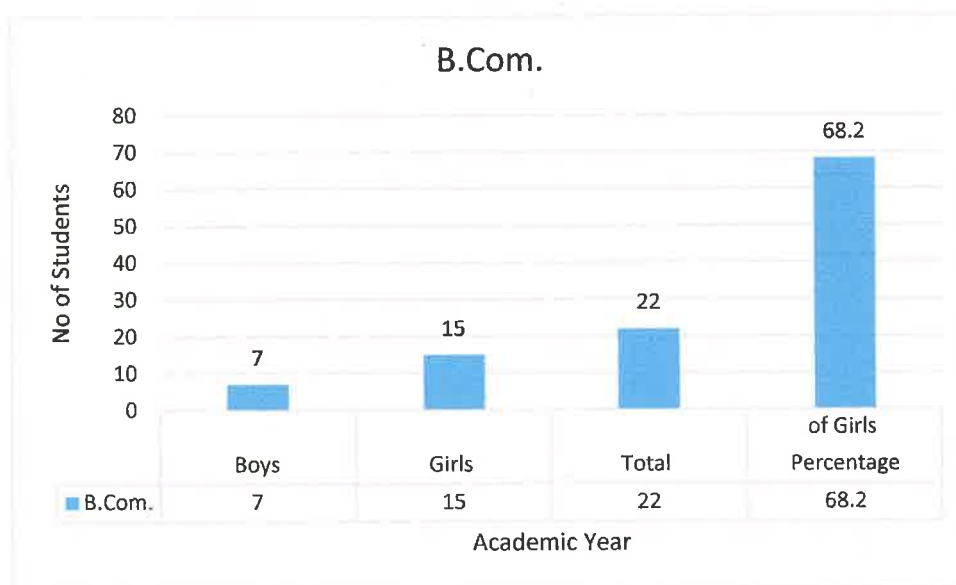

लॉड सुभाष कृष्ण श्रीवास्तव
प्रचार्य
दयानन्द बहुमुखी पीठ जी० कॉलेज
बछरावाँ, रायबरेली

Principal
SRI KRISHNA DUTT ACADEMY
2D/HS-1, Vrindavan Yojana
Raibareilly Road, Lucknow

Appendix 2

डॉ० सुभाष चन्द्र श्रीवास्तव
प्राचार्य
दयानन्द बछरावों जी० जी० कॉलेज
बछरावों, रायबरेली

Principal
SRI KRISHNA DUTT ACADEMY
2D/HS-1, Vrindavan Yojana
Raibareilly Road, Lucknow

Session: 2019 – 20

Session 2019-20				
	Boys	Girls	Total	Percentage of Girls
B.Com.	7	15	22	68.2

Graphical Representation of Gender Audit